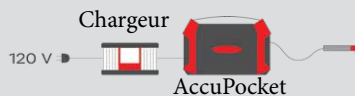

TROIS MODES DE SERVICES

MODE BATTERIE

AccuPocket

Jusqu'à 22 électrodes ou
124 pouces TIG sans recharge!

MODE HYBRIDE

120 V vous donne 150 A!

MODE GÉNÉRATEUR

Fonctionne avec des générateurs à
partir de 2 kVA!